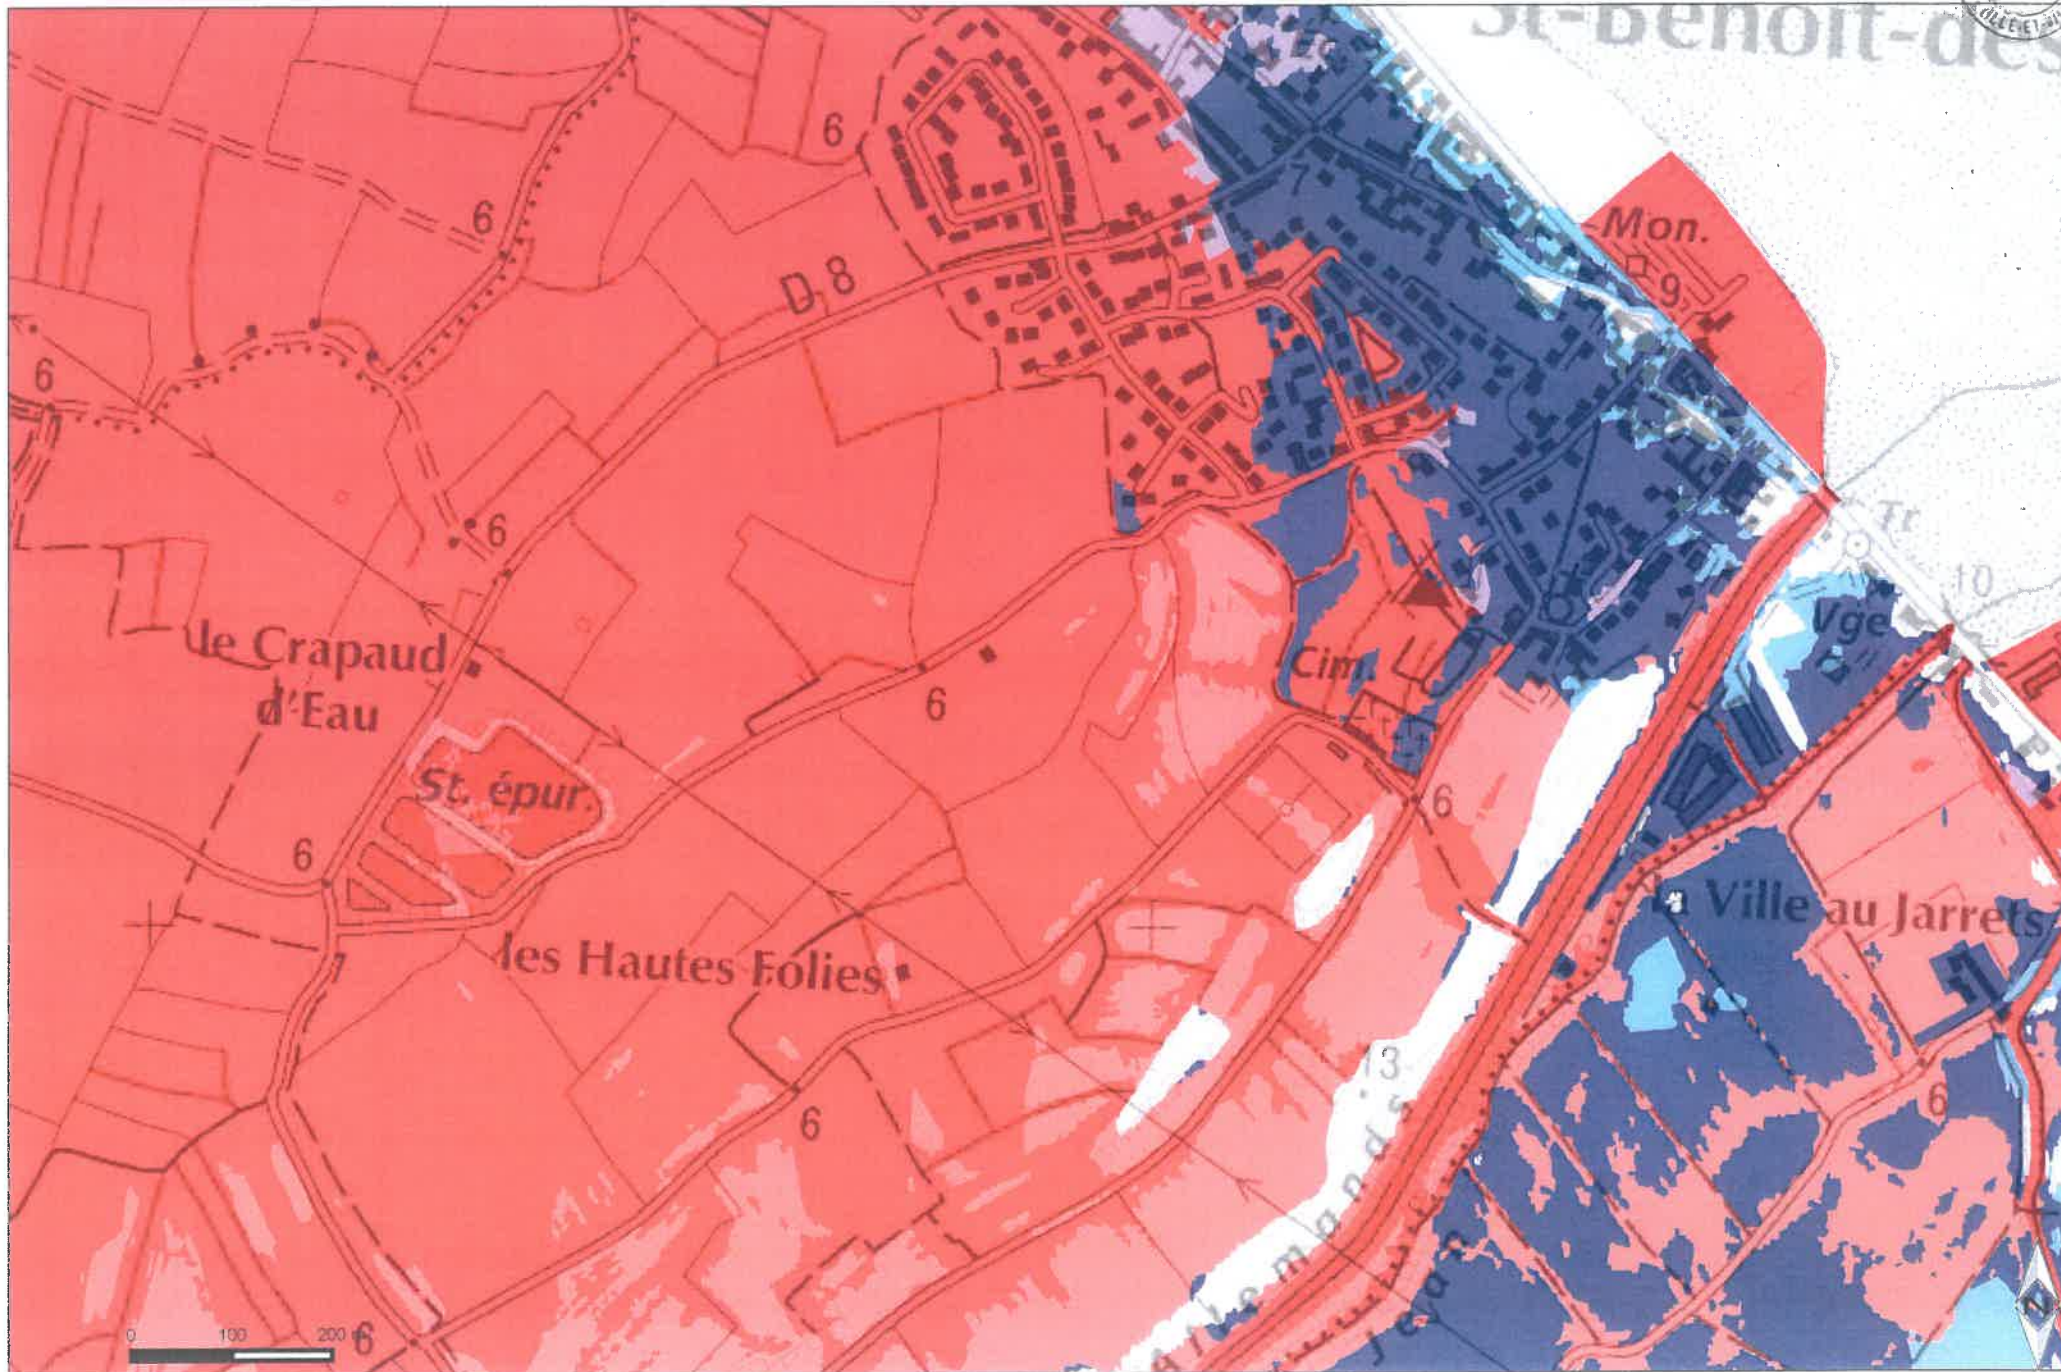

# ZONAGE RÉGLEMENTAIRE

Plan de prévention des risques littoraux des Marais de Dol de Bretagne

planche C02

DDTM35/services METSSI et 2MC2  
Sources : Ascon2

Créée le : 27/07/2016  
© DDTM D'Ille-et-Vilaine - reproduction interdite

# ZONAGE RÉGLEMENTAIRE

Plan de prévention des risques littoraux des Marais de Dol de Bretagne

planche B04

DDTM35/services METSSI et 2MC2  
Sources : Ascont

Créée le : 27/07/2016  
©DDTM D'Ille-et-Vilaine - reproduction interdite